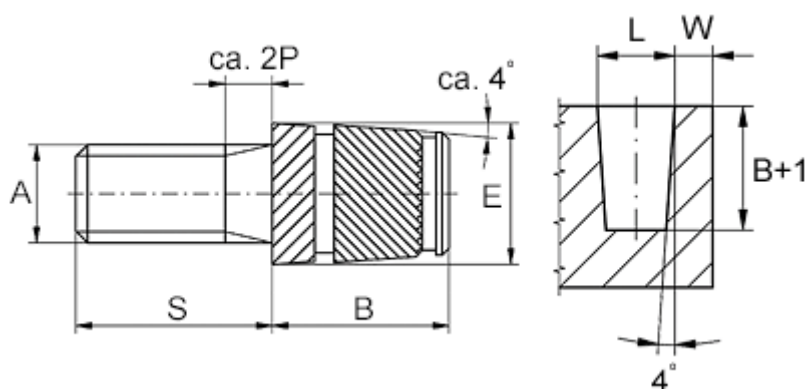

Varenummer: 12858100040840
Beskrivelse: KLEE-coil 858 100 040.840
M4 Messing

Mål

Anbefalet huldia. $W + 0,1$	= 5.8
Mindsteafstand til kant W	= 2.0
Monteringslængde B	= 7.5
Stiftlængde S	= 10
Udvendig diameter E	= 6.0
Udvendigt gevind A	= M4x0,7